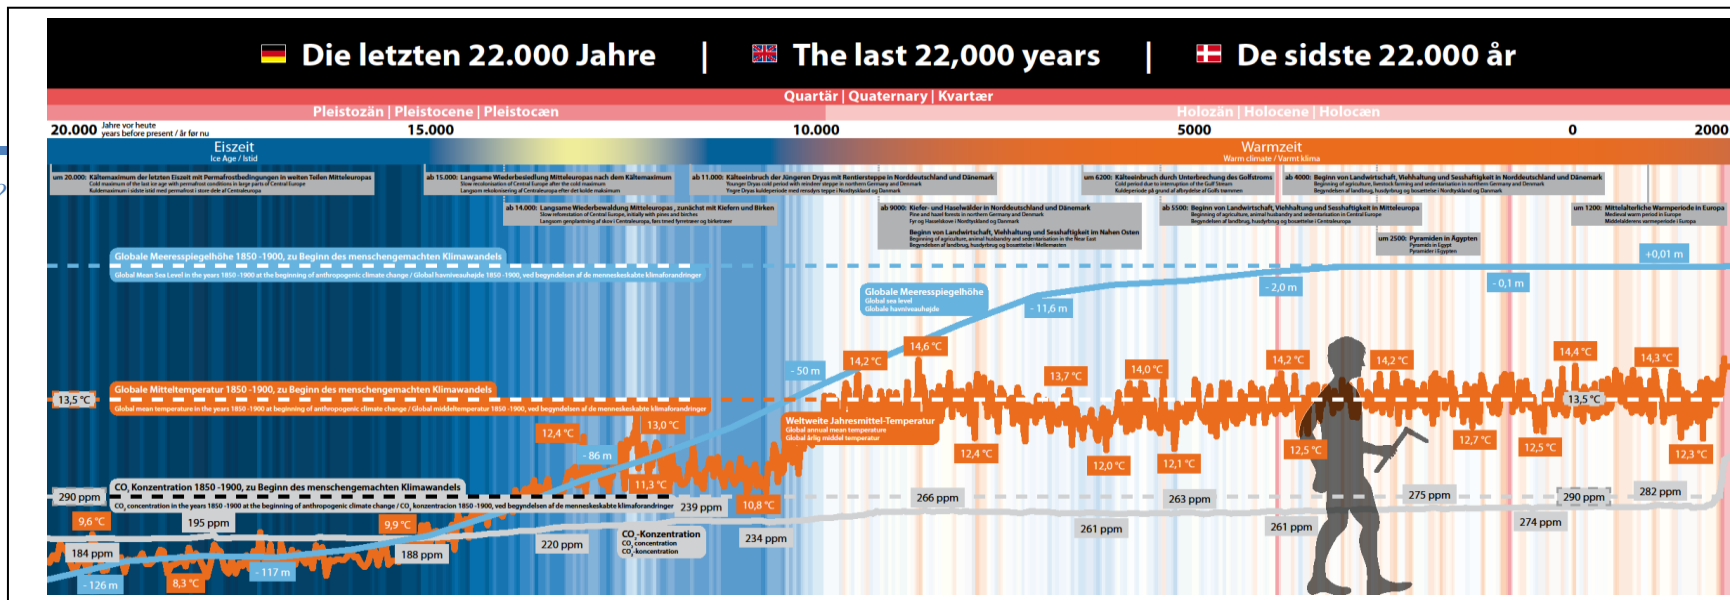

# Einladung 25 Jahre Energie-Erlebnispark am 03. April 11:00 – 13:00 im Klimapark Glücksburg

*Klimawandel? Den hat's doch schon immer gegeben!*

**Kommen Sie mit uns auf eine Zeitreise durch 540 Millionen Jahre und weihen Sie mit uns zum Saisonstart Deutschlands größte Klimawandelwand ein!**